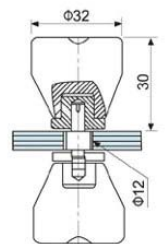

HDL 630
SSS, PSS, TI

Габариты (mm)	A	B	C	D
32x337	337	305	32	85

HDL 628
SSS, PSS, TI

Габариты (mm)	A	B	C	D
32x632	632	600	32	85
25x325	325	300	25	78
32x332	332	300	32	85
32x337	337	305	32	85

PH 226
SSS, PSS

Габариты (mm)	A	B	C	D
25x200	200	100	25	80

TL 609
SSS
SA8600A-10
SSS

TL 612
SSS
SA8600A-12
SSS

HDL 691
CP, SC, TI

HDL 692
CP, SC, TI

HDL 693
CP, SC, TI

HDL 695
CP, SC, TI

HDL 696
CP, SC, TI

HDL 698
CP, SC, TI

DMD 130
Acrylic

Габариты (mm)	A	B	C	D
φ200	200	25	25	60

DMD 130
Acrylic

Габариты (mm)	A	B	C	D
200x200	200	25	25	63

DMD 201
Acrylic in black

Габариты (mm)	A	B	C	D
38x700	700	560	38	80

DMD 195
Acrylic

Габариты (mm)	A	B	C	D
38x540	540	285	38	75

DMD 195
Acrylic in black

Габариты (mm)	A	B	C	D
38x540	540	285	38	75

DMD 174
Acrylic

Габариты (mm)	A	B	C	D
38x600	600	400	38	83

DMD 9034
Acrylic in black

Габариты (mm)	A	B	C	D
38x600	600	400	38	74