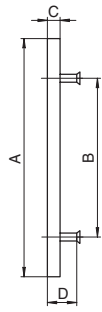

РУЧКИ ДВЕРНЫЕ ИЗ НЕРЖАВЕЮЩЕЙ СТАЛИ

2010/1

DMD 112
SSS, PSS

Габариты (mm)	A	B	C	D
32x600	600	400	32	74
38x1000	1000	700	38	82

DMD 104
SSS, PSS
HDL 633 SSS,
PSS, TI

Габариты (mm)	A	B	C	D
25x300	300	200	25	65
32x450	450	300	32	74
32x600	600	400/425	32	74
32x900	900	600	32	74
32x1200	1200	900	32	74
38x2200	2200	1800	38	82
38x1200	1200	900	38	74
38x1800	1800	1500	38	74

DMD 191
SSS, PSS

Габариты (mm)	A	B	C	D
38x600	600	460	38	80

DMD 9034
SSS, PSS

Габариты (mm)	A	B	C	D
38x600	600	400	38	74
38x1000	1000	700	38	74

DMD 9037
SSS, PSS

Габариты (mm)	A	B	C	D
45x600	600	440	45	84
45x1000	1000	700	45	84

DMD 9015
SSS, PSS,
SSS+PSS

Габариты (mm)	A	B	C	D
45x600	600	575	45	63

DMD 201
SSS, PSS

Габариты (mm)	A	B	C	D
38x600	600	440	38	77

DMD 9035
SSS, PSS,
SSS+PSS

Габариты (mm)	A	B	C	D
38x600	600	400	38	78
38x1000	1000	700	38	78

Габариты (мм)	A	B	C	D
38x600	600	550	38	85

HD 524
SSS

Габариты (мм)	A	B	C	D
38x800	800	762	38	80

HDL 645
SSS, PSS,
SSS+PSS, TI

Габариты (мм)	A	B	C	D
38x600	600	275	38	80

HDL 655 SSS
PSS, TI

Габариты (мм)	A	B	C	D
38x600	600	275	38	80