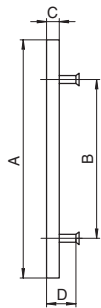

РУЧКИ ДВЕРНЫЕ ИЗ НЕРЖАВЕЮЩЕЙ СТАЛИ

2010/1

DMD 112
SSS, PSS

Габариты (mm)	A	B	C	D
32x600	600	400	32	74
38x1000	1000	700	38	82

DMD 104
SSS, PSS
HDL 633 SSS,
PSS, TI

Габариты (mm)	A	B	C	D
25x300	300	200	25	65
32x450	450	300	32	74
32x600	600	400/425	32	74
32x900	900	600	32	74
32x1200	1200	900	32	74
38x2200	2200	1800	38	82
38x1200	1200	900	38	74
38x1800	1800	1500	38	74

DMD HL001SS
SSS
SA8200B-1
SSS

Габариты (мм)	A	B	C	D
25x1345	1345	850*295	25	85
25x1340	1340	850*290	25	85

DMD 408 GH
SSS,PSS

Габариты (мм)	A	B	C	D
38x1200	1200	900	38	80
38x1000	1000	700	38	80

DMD 218
SSS,PSS

DMD 9025
Pterocarpus

Габариты (mm)	A	B	C	D
45x600	600	510	45	63

HD 445
AMB+PS

Габариты (mm)	A	B	C	D
38x1200	1200	800	38	75

HD 332
RB

Габариты (mm)	A	B	C	D
38x800	800	568	38	100

DMD 614
Antique brass plated

Габариты (mm)	A	B	C	D
76x280	280	150	76	56

DMD 615
Antique brass plated

Габариты (mm)	A	B	C	D
110x265	265	150	110	58

HD 465
GB

Габариты (mm)	A	B	C	D
38x1390	1390	536x536	38	95

DMD 610
Antique brass plated

Габариты (mm)	A	B	C	D
51x950	950	520	51	80

DMD 618
Antique brass plated