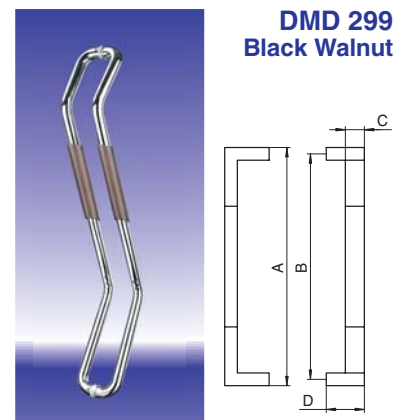

DMD 299
Black Walnut

Габариты (mm)	A	B	C	D
51x1000	1000	968	51	78