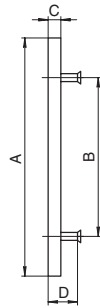

РУЧКИ ДВЕРНЫЕ ИЗ НЕРЖАВЕЮЩЕЙ СТАЛИ

2010/1

DMD 112
SSS, PSS

Габариты (mm)	A	B	C	D
32x600	600	400	32	74
38x1000	1000	700	38	82

DMD 104
SSS, PSS
HDL 633 SSS,
PSS, TI

Габариты (mm)	A	B	C	D
25x300	300	200	25	65
32x450	450	300	32	74
32x600	600	400/425	32	74
32x900	900	600	32	74
32x1200	1200	900	32	74
38x2200	2200	1800	38	82
38x1200	1200	900	38	74
38x1800	1800	1500	38	74

Габариты (mm)	A	B	C	D
25x200	200	100	25	80

TL 609
SSS
SA8600A-10
SSS

TL 612
SSS
SA8600A-12
SSS

HDL 691
CP, SC, TI

HDL 692
CP, SC, TI

HDL 693
CP, SC, TI

HDL 695
CP, SC, TI

HDL 696
CP, SC, TI

DMD 9025
Pterocarpus

Габариты (mm)	A	B	C	D
45x600	600	510	45	63

HD 445
AMB+PS

Габариты (mm)	A	B	C	D
38x1200	1200	800	38	75

HD 332
RB

Габариты (mm)	A	B	C	D
38x800	800	568	38	100

DMD 614
Antique brass plated

Габариты (mm)	A	B	C	D
76x280	280	150	76	56

DMD 615
Antique brass plated

Габариты (mm)	A	B	C	D
110x265	265	150	110	58

HD 465
GB

Габариты (mm)	A	B	C	D
38x1390	1390	536x536	38	95

DMD 610
Antique brass plated

Габариты (mm)	A	B	C	D
51x950	950	520	51	80

DMD 618
Antique brass plated