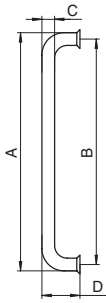

РУЧКИ ДВЕРНЫЕ ИЗ НЕРЖАВЕЮЩЕЙ СТАЛИ

2010/1

DMD 112
SSS, PSS

Габариты (mm)	A	B	C	D
32x600	600	400	32	74
38x1000	1000	700	38	82

DMD 104
SSS, PSS
HDL 633 SSS,
PSS, TI

Габариты (mm)	A	B	C	D
25x300	300	200	25	65
32x450	450	300	32	74
32x600	600	400/425	32	74
32x900	900	600	32	74
32x1200	1200	900	32	74
38x2200	2200	1800	38	82
38x1200	1200	900	38	74
38x1800	1800	1500	38	74

DMD HL001SS
SSS
SA8200B-1
SSS

Габариты (мм)	A	B	C	D
25x1345	1345	850*295	25	85
25x1340	1340	850*290	25	85

DMD 408 GH
SSS,PSS

Габариты (мм)	A	B	C	D
38x1200	1200	900	38	80
38x1000	1000	700	38	80

DMD 218
SSS,PSS

Габариты (мм)	A	B	C	D
38x600	600	550	38	85

HD 524
SSS

Габариты (мм)	A	B	C	D
38x800	800	762	38	80

HDL 645
SSS, PSS,
SSS+PSS, TI

Габариты (мм)	A	B	C	D
38x600	600	275	38	80

HDL 655 SSS
PSS, TI

Габариты (мм)	A	B	C	D
38x600	600	275	38	80

DMD 9118
SSS, PSS

Габариты (мм)	A	B	C	D
38x600	600	395	38	84

HDL 639
SSS, PSS, TI

Габариты (mm)	A	B	C	D
32x337	337	305	32	70
32x632	632	600	32	70

HDL 641
SSS, PSS, TI

Габариты (mm)	A	B	C	D
32x632	632	600	32	70