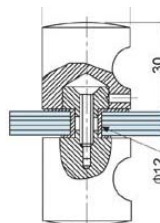

HDL 630
SSS, PSS, TI

Габариты (mm)	A	B	C	D
32x337	337	305	32	85

HDL 628
SSS, PSS, TI

Габариты (mm)	A	B	C	D
32x632	632	600	32	85
25x325	325	300	25	78
32x332	332	300	32	85
32x337	337	305	32	85

PH 226
SSS, PSS

Габариты (mm)	A	B	C	D
25x200	200	100	25	80

TL 609
SSS
SA8600A-10
SSS

TL 612
SSS
SA8600A-12
SSS

HDL 691
CP, SC, TI

HDL 692
CP, SC, TI

HDL 693
CP, SC, TI

HDL 695
CP, SC, TI

HDL 696
CP, SC, TI