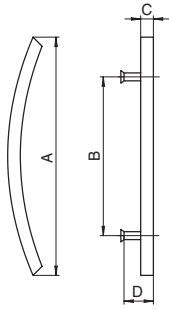

РУЧКИ ДВЕРНЫЕ ИЗ НЕРЖАВЕЮЩЕЙ СТАЛИ

2010/1

DMD 112
SSS, PSS

Габариты (mm)	A	B	C	D
32x600	600	400	32	74
38x1000	1000	700	38	82

DMD 104
SSS, PSS
HDL 633 SSS,
PSS, TI

Габариты (mm)	A	B	C	D
25x300	300	200	25	65
32x450	450	300	32	74
32x600	600	400/425	32	74
32x900	900	600	32	74
32x1200	1200	900	32	74
38x2200	2200	1800	38	82
38x1200	1200	900	38	74
38x1800	1800	1500	38	74

DMD 191
SSS, PSS

Габариты (mm)	A	B	C	D
38x600	600	460	38	80

DMD 9034
SSS, PSS

Габариты (mm)	A	B	C	D
38x600	600	400	38	74
38x1000	1000	700	38	74

DMD 9037
SSS, PSS

Габариты (mm)	A	B	C	D
45x600	600	440	45	84
45x1000	1000	700	45	84

DMD 9015
SSS, PSS,
SSS+PSS

Габариты (mm)	A	B	C	D
45x600	600	575	45	63

DMD 201
SSS, PSS

Габариты (mm)	A	B	C	D
38x600	600	440	38	77

DMD 9035
SSS, PSS,
SSS+PSS

Габариты (mm)	A	B	C	D
38x600	600	400	38	78
38x1000	1000	700	38	78

Габариты (мм)	A	B	C	D
38x600	600	550	38	85

HD 524
SSS

Габариты (мм)	A	B	C	D
38x800	800	762	38	80

HDL 645
SSS, PSS,
SSS+PSS, TI

Габариты (мм)	A	B	C	D
38x600	600	275	38	80

HDL 655 SSS
PSS, TI

Габариты (мм)	A	B	C	D
38x600	600	275	38	80