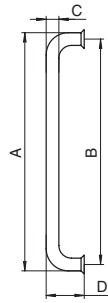

DMD HL001SS
SSS
SA8200B-1
SSS

Габариты (мм)	A	B	C	D
25x1345	1345	850*295	25	85
25x1340	1340	850*290	25	85

DMD 408 GH
SSS,PSS

Габариты (мм)	A	B	C	D
38x1200	1200	900	38	80
38x1000	1000	700	38	80

DMD 218
SSS,PSS

Габариты (мм)	A	B	C	D
38x600	600	550	38	85

HD 524
SSS

Габариты (мм)	A	B	C	D
38x800	800	762	38	80

HDL 645
SSS, PSS,
SSS+PSS, TI

Габариты (мм)	A	B	C	D
38x600	600	275	38	80

HDL 655 SSS
PSS, TI

Габариты (мм)	A	B	C	D
38x600	600	275	38	80

DMD 9118
SSS, PSS

Габариты (мм)	A	B	C	D
38x600	600	395	38	84

HDL 639
SSS, PSS, TI

Габариты (mm)	A	B	C	D
32x337	337	305	32	70
32x632	632	600	32	70

HDL 641
SSS, PSS, TI

Габариты (mm)	A	B	C	D
32x632	632	600	32	70

DMD 117
SSS, PSS
HDL 627
SSS, PSS, TI

Габариты (mm)	A	B	C	D
32x632	632	600	32	80
38x600	600	562	38	92
51x600	600	550	51	95
32x337	337	305	32	70

DMD 9025
SSS, PSS

Габариты (mm)	A	B	C	D
38x500	500	330	38	74