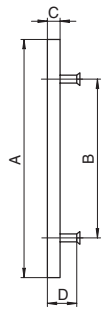

РУЧКИ ДВЕРНЫЕ ИЗ НЕРЖАВЕЮЩЕЙ СТАЛИ

2010/1

DMD 112
SSS, PSS

Габариты (mm)	A	B	C	D
32x600	600	400	32	74
38x1000	1000	700	38	82

DMD 104
SSS, PSS
HDL 633 SSS,
PSS, TI

Габариты (mm)	A	B	C	D
25x300	300	200	25	65
32x450	450	300	32	74
32x600	600	400/425	32	74
32x900	900	600	32	74
32x1200	1200	900	32	74
38x2200	2200	1800	38	82
38x1200	1200	900	38	74
38x1800	1800	1500	38	74

DMD 191
SSS, PSS

Габариты (mm)	A	B	C	D
38x600	600	460	38	80

DMD 9034
SSS, PSS

Габариты (mm)	A	B	C	D
38x600	600	400	38	74
38x1000	1000	700	38	74

DMD 9037
SSS, PSS

Габариты (mm)	A	B	C	D
45x600	600	440	45	84
45x1000	1000	700	45	84

DMD 9015
SSS, PSS,
SSS+PSS

Габариты (mm)	A	B	C	D
45x600	600	575	45	63

DMD 201
SSS, PSS

Габариты (mm)	A	B	C	D
38x600	600	440	38	77

DMD 9035
SSS, PSS,
SSS+PSS

Габариты (mm)	A	B	C	D
38x600	600	400	38	78
38x1000	1000	700	38	78

Габариты (мм)	A	B	C	D
38x600	600	550	38	85

HD 524
SSS

Габариты (мм)	A	B	C	D
38x800	800	762	38	80

HDL 645
SSS, PSS,
SSS+PSS, TI

Габариты (мм)	A	B	C	D
38x600	600	275	38	80

HDL 655 SSS
PSS, TI

Габариты (мм)	A	B	C	D
38x600	600	275	38	80