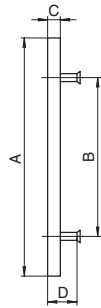

РУЧКИ ДВЕРНЫЕ ИЗ НЕРЖАВЕЮЩЕЙ СТАЛИ

2010/1

DMD 112
SSS, PSS

Габариты (mm)	A	B	C	D
32x600	600	400	32	74
38x1000	1000	700	38	82

DMD 104
SSS, PSS
HDL 633 SSS,
PSS, TI

Габариты (mm)	A	B	C	D
25x300	300	200	25	65
32x450	450	300	32	74
32x600	600	400/425	32	74
32x900	900	600	32	74
32x1200	1200	900	32	74
38x2200	2200	1800	38	82
38x1200	1200	900	38	74
38x1800	1800	1500	38	74

DMD HL001SS
SSS
SA8200B-1
SSS

Габариты (мм)	A	B	C	D
25x1345	1345	850*295	25	85
25x1340	1340	850*290	25	85

DMD 408 GH
SSS,PSS

Габариты (мм)	A	B	C	D
38x1200	1200	900	38	80
38x1000	1000	700	38	80

DMD 218
SSS,PSS

DMD 9025
Pterocarpus

Габариты (mm)	A	B	C	D
45x600	600	510	45	63

HD 445
AMB+PS

Габариты (mm)	A	B	C	D
38x1200	1200	800	38	75

HD 332
RB

Габариты (mm)	A	B	C	D
38x800	800	568	38	100

DMD 614
Antique brass plated

Габариты (mm)	A	B	C	D
76x280	280	150	76	56

DMD 615
Antique brass plated

Габариты (mm)	A	B	C	D
110x265	265	150	110	58

HD 465
GB

Габариты (mm)	A	B	C	D
38x1390	1390	536x536	38	95

DMD 610
Antique brass plated

Габариты (mm)	A	B	C	D
51x950	950	520	51	80

DMD 618
Antique brass plated