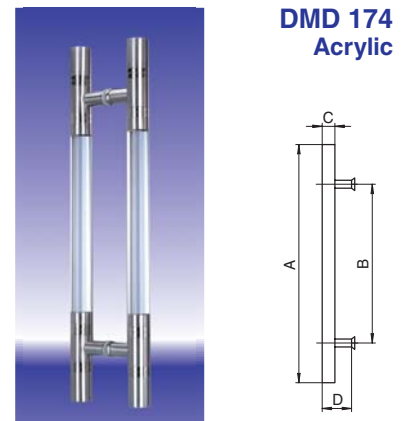

Габариты (mm)	A	B	C	D
38x540	540	285	38	75

DMD 195
Acrylic in black

Габариты (mm)	A	B	C	D
38x540	540	285	38	75

DMD 174
Acrylic

Габариты (mm)	A	B	C	D
38x600	600	400	38	83

DMD 9034
Acrylic in black

Габариты (mm)	A	B	C	D
38x600	600	400	38	74