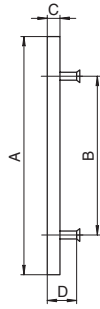

DMD 9027
Black Walnut

Габариты (mm)	A	B	C	D
45x600	600	398	45	87