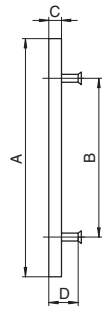

РУЧКИ ДВЕРНЫЕ ИЗ НЕРЖАВЕЮЩЕЙ СТАЛИ

2010/1

DMD 112
SSS, PSS

Габариты (mm)	A	B	C	D
32x600	600	400	32	74
38x1000	1000	700	38	82

DMD 104
SSS, PSS
HDL 633 SSS,
PSS, TI

Габариты (mm)	A	B	C	D
25x300	300	200	25	65
32x450	450	300	32	74
32x600	600	400/425	32	74
32x900	900	600	32	74
32x1200	1200	900	32	74
38x2200	2200	1800	38	82
38x1200	1200	900	38	74
38x1800	1800	1500	38	74

DMD 191
SSS, PSS

Габариты (mm)	A	B	C	D
38x600	600	460	38	80

DMD 9034
SSS, PSS

Габариты (mm)	A	B	C	D
38x600	600	400	38	74
38x1000	1000	700	38	74

DMD 9037
SSS, PSS

Габариты (mm)	A	B	C	D
45x600	600	440	45	84
45x1000	1000	700	45	84

DMD 9015
SSS, PSS,
SSS+PSS

Габариты (mm)	A	B	C	D
45x600	600	575	45	63

DMD 201
SSS, PSS

Габариты (mm)	A	B	C	D
38x600	600	440	38	77

DMD 9035
SSS, PSS,
SSS+PSS

Габариты (mm)	A	B	C	D
38x600	600	400	38	78
38x1000	1000	700	38	78

Габариты (мм)	A	B	C	D
38x600	600	550	38	85

HD 524
SSS

Габариты (мм)	A	B	C	D
38x800	800	762	38	80

HDL 645
SSS, PSS,
SSS+PSS, TI

Габариты (мм)	A	B	C	D
38x600	600	275	38	80

HDL 655 SSS
PSS, TI

Габариты (мм)	A	B	C	D
38x600	600	275	38	80