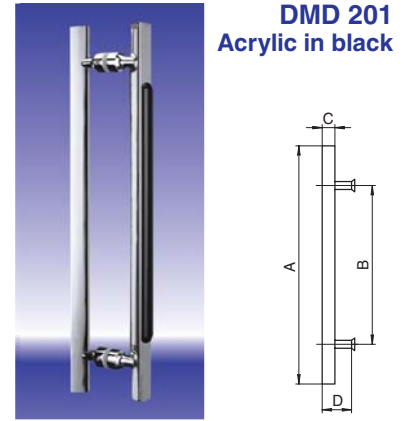

DMD 201
Acrylic in black

Габариты (mm)	A	B	C	D
38x700	700	560	38	80