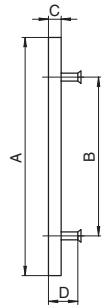

РУЧКИ ДВЕРНЫЕ ИЗ НЕРЖАВЕЮЩЕЙ СТАЛИ

2010/1

DMD 112
SSS, PSS

Габариты (mm)	A	B	C	D
32x600	600	400	32	74
38x1000	1000	700	38	82

DMD 104
SSS, PSS
HDL 633 SSS,
PSS, TI

Габариты (mm)	A	B	C	D
25x300	300	200	25	65
32x450	450	300	32	74
32x600	600	400/425	32	74
32x900	900	600	32	74
32x1200	1200	900	32	74
38x2200	2200	1800	38	82
38x1200	1200	900	38	74
38x1800	1800	1500	38	74

Габариты (mm)	A	B	C	D
38x540	540	285	38	75

DMD 195
Acrylic in black

Габариты (mm)	A	B	C	D
38x540	540	285	38	75

DMD 174
Acrylic

Габариты (mm)	A	B	C	D
38x600	600	400	38	83

DMD 9034
Acrylic in black

Габариты (mm)	A	B	C	D
38x600	600	400	38	74

Габариты (mm)	A	B	C	D
51x700	700	470	51	72

DMD 401 GH
Black Walnut

Габариты (mm)	A	B	C	D
38x1000	1000	550	38	93

DMD 402 GH
Black Walnut

Габариты (mm)	A	B	C	D
38x1000	1000	550	38	93

DMD 9017
Black Walnut

Габариты (mm)	A	B	C	D
38x500	500	330	38	68

DMD 9025
Pterocarpus

Габариты (mm)	A	B	C	D
45x600	600	510	45	63

HD 445
AMB+PS

Габариты (mm)	A	B	C	D
38x1200	1200	800	38	75

HD 332
RB

Габариты (mm)	A	B	C	D
38x800	800	568	38	100

DMD 614
Antique brass plated

Габариты (mm)	A	B	C	D
76x280	280	150	76	56