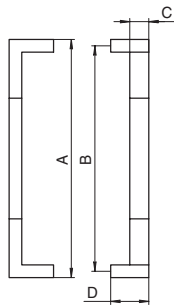

Габариты (mm)	A	B	C	D
38x540	540	285	38	75

DMD 195
Acrylic in black

Габариты (mm)	A	B	C	D
38x540	540	285	38	75

DMD 174
Acrylic

Габариты (mm)	A	B	C	D
38x600	600	400	38	83

DMD 9034
Acrylic in black

Габариты (mm)	A	B	C	D
38x600	600	400	38	74

DMD 198
Acrylic in black

Габариты (mm)	A	B	C	D
38x1300	1300	1265	38	77

DMD 299
Black Walnut

Габариты (mm)	A	B	C	D
51x1000	1000	968	51	78

DMD 410 GH
Black Walnut

Габариты (mm)	A	B	C	D
38x800	800	610	38	64

DMD 426
Pterocarpus

Габариты (mm)	A	B	C	D
38x1000	1000	950	38	75

DMD 428
Black Walnut

Габариты (mm)	A	B	C	D
38x800	800	550	38	75

DMD 202
Black Walnut

Габариты (mm)	A	B	C	D
45x600	600	575	45	63

DMD 205
Black Walnut

Габариты (mm)	A	B	C	D
38x600	600	560	38	85

DMD 298
Black Walnut

Габариты (mm)	A	B	C	D
38x500	500	350	38	80

DMD 407 GH
Black Walnut

Габариты (mm)	A	B	C	D
38x1000	1000	700	38	80

DMD 430
Black Walnut

Габариты (mm)	A	B	C	D
51x600	600	400	51	60

DMD 9028
Pterocarpus