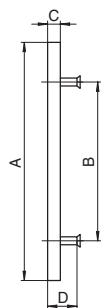

РУЧКИ ДВЕРНЫЕ ИЗ НЕРЖАВЕЮЩЕЙ СТАЛИ

2010/1

DMD 112
SSS, PSS

Габариты (mm)	A	B	C	D
32x600	600	400	32	74
38x1000	1000	700	38	82

DMD 104
SSS, PSS
HDL 633 SSS,
PSS, TI

Габариты (mm)	A	B	C	D
25x300	300	200	25	65
32x450	450	300	32	74
32x600	600	400/425	32	74
32x900	900	600	32	74
32x1200	1200	900	32	74
38x2200	2200	1800	38	82
38x1200	1200	900	38	74
38x1800	1800	1500	38	74

DMD 9025
Pterocarpus

Габариты (mm)	A	B	C	D
45x600	600	510	45	63

HD 445
AMB+PS

Габариты (mm)	A	B	C	D
38x1200	1200	800	38	75

HD 332
RB

Габариты (mm)	A	B	C	D
38x800	800	568	38	100

DMD 614
Antique brass plated

Габариты (mm)	A	B	C	D
76x280	280	150	76	56

DMD 615
Antique brass plated

Габариты (mm)	A	B	C	D
110x265	265	150	110	58

HD 465
GB

Габариты (mm)	A	B	C	D
38x1390	1390	536x536	38	95

DMD 610
Antique brass plated

Габариты (mm)	A	B	C	D
51x950	950	520	51	80

DMD 618
Antique brass plated

Габариты (mm)	A	B	C	D
51x1000	1000	560	51	120

DMD 619
Golden finish

Габариты (mm)	A	B	C	D
51x900	900	580	51	130

DMD 403 GH
Golden finish

Габариты (mm)	A	B	C	D
38x800	800	673	38	97

HD 268
TI

Габариты (mm)	A	B	C	D
51x1000	1000	615	51	95