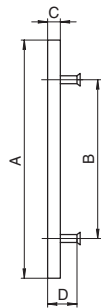

РУЧКИ ДВЕРНЫЕ ИЗ НЕРЖАВЕЮЩЕЙ СТАЛИ

2010/1

DMD 112
SSS, PSS

Габариты (mm)	A	B	C	D
32x600	600	400	32	74
38x1000	1000	700	38	82

DMD 104
SSS, PSS
HDL 633 SSS,
PSS, TI

Габариты (mm)	A	B	C	D
25x300	300	200	25	65
32x450	450	300	32	74
32x600	600	400/425	32	74
32x900	900	600	32	74
32x1200	1200	900	32	74
38x2200	2200	1800	38	82
38x1200	1200	900	38	74
38x1800	1800	1500	38	74

DMD 9025
Pterocarpus

Габариты (mm)	A	B	C	D
45x600	600	510	45	63

HD 445
AMB+PS

Габариты (mm)	A	B	C	D
38x1200	1200	800	38	75

HD 332
RB

Габариты (mm)	A	B	C	D
38x800	800	568	38	100

DMD 614
Antique brass plated

Габариты (mm)	A	B	C	D
76x280	280	150	76	56

DMD 615
Antique brass plated

Габариты (mm)	A	B	C	D
110x265	265	150	110	58

HD 465
GB

Габариты (mm)	A	B	C	D
38x1390	1390	536x536	38	95

DMD 610
Antique brass plated

Габариты (mm)	A	B	C	D
51x950	950	520	51	80

DMD 618
Antique brass plated

Габариты (mm)	A	B	C	D
51x1000	1000	560	51	120

DMD 619
Golden finish

Габариты (mm)	A	B	C	D
51x900	900	580	51	130

DMD 403 GH
Golden finish

Габариты (mm)	A	B	C	D
38x800	800	673	38	97

HD 268
TI

Габариты (mm)	A	B	C	D
51x1000	1000	615	51	95