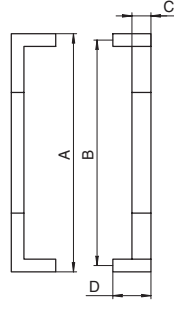

DMD 9015
Black Walnut

Габариты (mm)	A	B	C	D
45x600	600	575	45	63