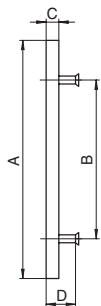

Габариты (mm)	A	B	C	D
38x540	540	285	38	75

DMD 195
Acrylic in black

Габариты (mm)	A	B	C	D
38x540	540	285	38	75

DMD 174
Acrylic

Габариты (mm)	A	B	C	D
38x600	600	400	38	83

DMD 9034
Acrylic in black

Габариты (mm)	A	B	C	D
38x600	600	400	38	74

Габариты (mm)	A	B	C	D
38x1000	1000	950	38	75

DMD 428
Black Walnut

Габариты (mm)	A	B	C	D
38x800	800	550	38	75

DMD 202
Black Walnut

Габариты (mm)	A	B	C	D
45x600	600	575	45	63

DMD 205
Black Walnut

Габариты (mm)	A	B	C	D
38x600	600	560	38	85

DMD 298
Black Walnut

Габариты (mm)	A	B	C	D
38x500	500	350	38	80

DMD 407 GH
Black Walnut

Габариты (mm)	A	B	C	D
38x1000	1000	700	38	80

DMD 430
Black Walnut

Габариты (mm)	A	B	C	D
51x600	600	400	51	60

DMD 9028
Pterocarpus

Габариты (mm)	A	B	C	D
51x700	700	470	51	72

DMD 401 GH
Black Walnut

Габариты (mm)	A	B	C	D
38x1000	1000	550	38	93

DMD 402 GH
Black Walnut

Габариты (mm)	A	B	C	D
38x1000	1000	550	38	93

DMD 9017
Black Walnut

Габариты (mm)	A	B	C	D
38x500	500	330	38	68