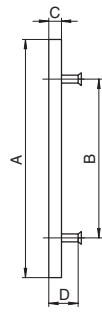

РУЧКИ ДВЕРНЫЕ ИЗ НЕРЖАВЕЮЩЕЙ СТАЛИ

2010/1

DMD 112
SSS, PSS

Габариты (mm)	A	B	C	D
32x600	600	400	32	74
38x1000	1000	700	38	82

DMD 104
SSS, PSS
HDL 633 SSS,
PSS, TI

Габариты (mm)	A	B	C	D
25x300	300	200	25	65
32x450	450	300	32	74
32x600	600	400/425	32	74
32x900	900	600	32	74
32x1200	1200	900	32	74
38x2200	2200	1800	38	82
38x1200	1200	900	38	74
38x1800	1800	1500	38	74

DMD 191
SSS, PSS

Габариты (mm)	A	B	C	D
38x600	600	460	38	80

DMD 9034
SSS, PSS

Габариты (mm)	A	B	C	D
38x600	600	400	38	74
38x1000	1000	700	38	74

DMD 9037
SSS, PSS

Габариты (mm)	A	B	C	D
45x600	600	440	45	84
45x1000	1000	700	45	84

DMD 9015
SSS, PSS,
SSS+PSS

Габариты (mm)	A	B	C	D
45x600	600	575	45	63

DMD 201
SSS, PSS

Габариты (mm)	A	B	C	D
38x600	600	440	38	77

DMD 9035
SSS, PSS,
SSS+PSS

Габариты (mm)	A	B	C	D
38x600	600	400	38	78
38x1000	1000	700	38	78

Габариты (мм)	A	B	C	D
38x600	600	550	38	85

HD 524
SSS

Габариты (мм)	A	B	C	D
38x800	800	762	38	80

HDL 645
SSS, PSS,
SSS+PSS, TI

Габариты (мм)	A	B	C	D
38x600	600	275	38	80

HDL 655 SSS
PSS, TI

Габариты (мм)	A	B	C	D
38x600	600	275	38	80