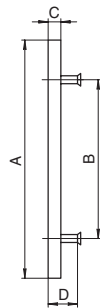

РУЧКИ ДВЕРНЫЕ ИЗ НЕРЖАВЕЮЩЕЙ СТАЛИ

2010/1

DMD 112
SSS, PSS

Габариты (mm)	A	B	C	D
32x600	600	400	32	74
38x1000	1000	700	38	82

DMD 104
SSS, PSS
HDL 633 SSS,
PSS, TI

Габариты (mm)	A	B	C	D
25x300	300	200	25	65
32x450	450	300	32	74
32x600	600	400/425	32	74
32x900	900	600	32	74
32x1200	1200	900	32	74
38x2200	2200	1800	38	82
38x1200	1200	900	38	74
38x1800	1800	1500	38	74

DMD 9025
Pterocarpus

Габариты (mm)	A	B	C	D
45x600	600	510	45	63

HD 445
AMB+PS

Габариты (mm)	A	B	C	D
38x1200	1200	800	38	75

HD 332
RB

Габариты (mm)	A	B	C	D
38x800	800	568	38	100

DMD 614
Antique brass plated

Габариты (mm)	A	B	C	D
76x280	280	150	76	56

DMD 615
Antique brass plated

Габариты (mm)	A	B	C	D
110x265	265	150	110	58

HD 465
GB

Габариты (mm)	A	B	C	D
38x1390	1390	536x536	38	95

DMD 610
Antique brass plated

Габариты (mm)	A	B	C	D
51x950	950	520	51	80

DMD 618
Antique brass plated

Габариты (mm)	A	B	C	D
51x1000	1000	560	51	120

DMD 619
Golden finish

Габариты (mm)	A	B	C	D
51x900	900	580	51	130

DMD 403 GH
Golden finish

Габариты (mm)	A	B	C	D
38x800	800	673	38	97

HD 268
TI

Габариты (mm)	A	B	C	D
51x1000	1000	615	51	95