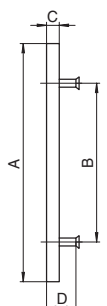

РУЧКИ ДВЕРНЫЕ ИЗ НЕРЖАВЕЮЩЕЙ СТАЛИ

2010/1

DMD 112
SSS, PSS

Габариты (mm)	A	B	C	D
32x600	600	400	32	74
38x1000	1000	700	38	82

DMD 104
SSS, PSS
HDL 633 SSS,
PSS, TI

Габариты (mm)	A	B	C	D
25x300	300	200	25	65
32x450	450	300	32	74
32x600	600	400/425	32	74
32x900	900	600	32	74
32x1200	1200	900	32	74
38x2200	2200	1800	38	82
38x1200	1200	900	38	74
38x1800	1800	1500	38	74

Габариты (mm)	A	B	C	D
38x540	540	285	38	75

DMD 195
Acrylic in black

Габариты (mm)	A	B	C	D
38x540	540	285	38	75

DMD 174
Acrylic

Габариты (mm)	A	B	C	D
38x600	600	400	38	83

DMD 9034
Acrylic in black

Габариты (mm)	A	B	C	D
38x600	600	400	38	74

Габариты (mm)	A	B	C	D
38x1000	1000	950	38	75

DMD 428
Black Walnut

Габариты (mm)	A	B	C	D
38x800	800	550	38	75

DMD 202
Black Walnut

Габариты (mm)	A	B	C	D
45x600	600	575	45	63

DMD 205
Black Walnut

Габариты (mm)	A	B	C	D
38x600	600	560	38	85

DMD 298
Black Walnut

Габариты (mm)	A	B	C	D
38x500	500	350	38	80

DMD 407 GH
Black Walnut

Габариты (mm)	A	B	C	D
38x1000	1000	700	38	80

DMD 430
Black Walnut

Габариты (mm)	A	B	C	D
51x600	600	400	51	60

DMD 9028
Pterocarpus