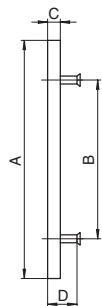

Габариты (mm)	A	B	C	D
38x540	540	285	38	75

DMD 195
Acrylic in black

Габариты (mm)	A	B	C	D
38x540	540	285	38	75

DMD 174
Acrylic

Габариты (mm)	A	B	C	D
38x600	600	400	38	83

DMD 9034
Acrylic in black

Габариты (mm)	A	B	C	D
38x600	600	400	38	74

DMD 198
Acrylic in black

Габариты (mm)	A	B	C	D
38x1300	1300	1265	38	77

DMD 299
Black Walnut

Габариты (mm)	A	B	C	D
51x1000	1000	968	51	78

DMD 410 GH
Black Walnut

Габариты (mm)	A	B	C	D
38x800	800	610	38	64

DMD 426
Pterocarpus

Габариты (mm)	A	B	C	D
38x1000	1000	950	38	75

DMD 428
Black Walnut

Габариты (mm)	A	B	C	D
38x800	800	550	38	75

DMD 202
Black Walnut

Габариты (mm)	A	B	C	D
45x600	600	575	45	63

DMD 205
Black Walnut

Габариты (mm)	A	B	C	D
38x600	600	560	38	85

DMD 298
Black Walnut

Габариты (mm)	A	B	C	D
38x500	500	350	38	80

DMD 407 GH
Black Walnut

Габариты (mm)	A	B	C	D
38x1000	1000	700	38	80

DMD 430
Black Walnut

Габариты (mm)	A	B	C	D
51x600	600	400	51	60

DMD 9028
Pterocarpus