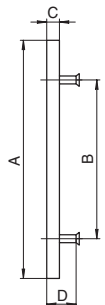

РУЧКИ ДВЕРНЫЕ ИЗ НЕРЖАВЕЮЩЕЙ СТАЛИ

2010/1

DMD 112
SSS, PSS

Габариты (mm)	A	B	C	D
32x600	600	400	32	74
38x1000	1000	700	38	82

DMD 104
SSS, PSS
HDL 633 SSS,
PSS, TI

Габариты (mm)	A	B	C	D
25x300	300	200	25	65
32x450	450	300	32	74
32x600	600	400/425	32	74
32x900	900	600	32	74
32x1200	1200	900	32	74
38x2200	2200	1800	38	82
38x1200	1200	900	38	74
38x1800	1800	1500	38	74

DMD HL001SS
SSS
SA8200B-1
SSS

Габариты (мм)	A	B	C	D
25x1345	1345	850*295	25	85
25x1340	1340	850*290	25	85

DMD 408 GH
SSS,PSS

Габариты (мм)	A	B	C	D
38x1200	1200	900	38	80
38x1000	1000	700	38	80

DMD 218
SSS,PSS

Габариты (мм)	A	B	C	D
38x600	600	550	38	85

HD 524
SSS

Габариты (мм)	A	B	C	D
38x800	800	762	38	80

HDL 645
SSS, PSS,
SSS+PSS, TI

Габариты (мм)	A	B	C	D
38x600	600	275	38	80

HDL 655 SSS
PSS, TI

Габариты (мм)	A	B	C	D
38x600	600	275	38	80

DMD 9118
SSS, PSS

Габариты (мм)	A	B	C	D
38x600	600	395	38	84

HDL 639
SSS, PSS, TI

Габариты (mm)	A	B	C	D
32x337	337	305	32	70
32x632	632	600	32	70

HDL 641
SSS, PSS, TI

Габариты (mm)	A	B	C	D
32x632	632	600	32	70