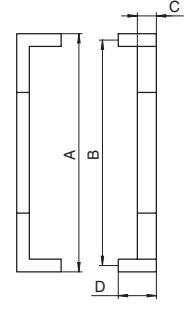

Габариты (mm)	A	B	C	D
51x700	700	470	51	72

DMD 401 GH
Black Walnut

Габариты (mm)	A	B	C	D
38x1000	1000	550	38	93

DMD 402 GH
Black Walnut

Габариты (mm)	A	B	C	D
38x1000	1000	550	38	93

DMD 9017
Black Walnut

Габариты (mm)	A	B	C	D
38x500	500	330	38	68

DMD 9027
Black Walnut

Габариты (mm)	A	B	C	D
45x600	600	398	45	87

DMD 9015
Black Walnut

Габариты (mm)	A	B	C	D
45x600	600	575	45	63

DMD 9012
Cloud marble

Габариты (mm)	A	B	C	D
38x600	600	554	38	65
38x800	800	755	38	65

DMD 9025
Pterocarpus

Габариты (mm)	A	B	C	D
45x600	600	510	45	63

HD 445
AMB+PS

Габариты (mm)	A	B	C	D
38x1200	1200	800	38	75

HD 332
RB

Габариты (mm)	A	B	C	D
38x800	800	568	38	100

DMD 614
Antique brass plated

Габариты (mm)	A	B	C	D
76x280	280	150	76	56