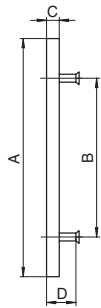

DMD HL001SS
SSS
SA8200B-1
SSS

Габариты (мм)	A	B	C	D
25x1345	1345	850*295	25	85
25x1340	1340	850*290	25	85

DMD 408 GH
SSS,PSS

Габариты (мм)	A	B	C	D
38x1200	1200	900	38	80
38x1000	1000	700	38	80

DMD 218
SSS,PSS

DMD 9025
Pterocarpus

Габариты (mm)	A	B	C	D
45x600	600	510	45	63

HD 445
AMB+PS

Габариты (mm)	A	B	C	D
38x1200	1200	800	38	75

HD 332
RB

Габариты (mm)	A	B	C	D
38x800	800	568	38	100

DMD 614
Antique brass plated

Габариты (mm)	A	B	C	D
76x280	280	150	76	56

DMD 615
Antique brass plated

Габариты (mm)	A	B	C	D
110x265	265	150	110	58

HD 465
GB

Габариты (mm)	A	B	C	D
38x1390	1390	536x536	38	95

DMD 610
Antique brass plated

Габариты (mm)	A	B	C	D
51x950	950	520	51	80

DMD 618
Antique brass plated

Габариты (mm)	A	B	C	D
51x1000	1000	560	51	120

DMD 619
Golden finish

Габариты (mm)	A	B	C	D
51x900	900	580	51	130

DMD 403 GH
Golden finish

Габариты (mm)	A	B	C	D
38x800	800	673	38	97

HD 268
TI

Габариты (mm)	A	B	C	D
51x1000	1000	615	51	95