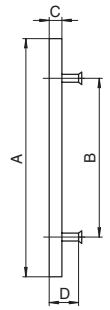

РУЧКИ ДВЕРНЫЕ ИЗ НЕРЖАВЕЮЩЕЙ СТАЛИ

2010/1

DMD 112
SSS, PSS

Габариты (mm)	A	B	C	D
32x600	600	400	32	74
38x1000	1000	700	38	82

DMD 104
SSS, PSS
HDL 633 SSS,
PSS, TI

Габариты (mm)	A	B	C	D
25x300	300	200	25	65
32x450	450	300	32	74
32x600	600	400/425	32	74
32x900	900	600	32	74
32x1200	1200	900	32	74
38x2200	2200	1800	38	82
38x1200	1200	900	38	74
38x1800	1800	1500	38	74

DMD 191
SSS, PSS

Габариты (mm)	A	B	C	D
38x600	600	460	38	80

DMD 9034
SSS, PSS

Габариты (mm)	A	B	C	D
38x600	600	400	38	74
38x1000	1000	700	38	74

DMD 9037
SSS, PSS

Габариты (mm)	A	B	C	D
45x600	600	440	45	84
45x1000	1000	700	45	84

DMD 9015
SSS, PSS,
SSS+PSS

Габариты (mm)	A	B	C	D
45x600	600	575	45	63

DMD 201
SSS, PSS

Габариты (mm)	A	B	C	D
38x600	600	440	38	77

DMD 9035
SSS, PSS,
SSS+PSS

Габариты (mm)	A	B	C	D
38x600	600	400	38	78
38x1000	1000	700	38	78

Габариты (мм)	A	B	C	D
38x600	600	550	38	85

HD 524
SSS

Габариты (мм)	A	B	C	D
38x800	800	762	38	80

HDL 645
SSS, PSS,
SSS+PSS, TI

Габариты (мм)	A	B	C	D
38x600	600	275	38	80

HDL 655 SSS
PSS, TI

Габариты (мм)	A	B	C	D
38x600	600	275	38	80