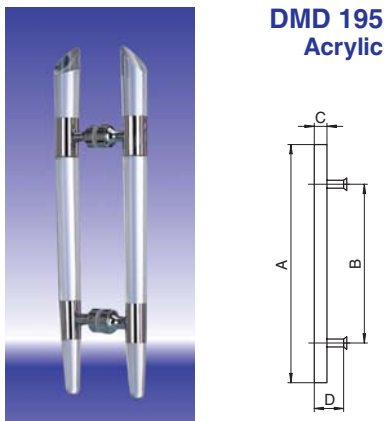

DMD 195
Acrylic

Габариты (mm)	A	B	C	D
38x540	540	285	38	75