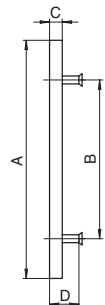

РУЧКИ ДВЕРНЫЕ ИЗ НЕРЖАВЕЮЩЕЙ СТАЛИ

2010/1

DMD 112
SSS, PSS

Габариты (mm)	A	B	C	D
32x600	600	400	32	74
38x1000	1000	700	38	82

DMD 104
SSS, PSS
HDL 633 SSS,
PSS, TI

Габариты (mm)	A	B	C	D
25x300	300	200	25	65
32x450	450	300	32	74
32x600	600	400/425	32	74
32x900	900	600	32	74
32x1200	1200	900	32	74
38x2200	2200	1800	38	82
38x1200	1200	900	38	74
38x1800	1800	1500	38	74

DMD HL001SS
SSS
SA8200B-1
SSS

Габариты (мм)	A	B	C	D
25x1345	1345	850*295	25	85
25x1340	1340	850*290	25	85

DMD 408 GH
SSS,PSS

Габариты (мм)	A	B	C	D
38x1200	1200	900	38	80
38x1000	1000	700	38	80

DMD 218
SSS,PSS

Габариты (мм)	A	B	C	D
38x600	600	550	38	85

HD 524
SSS

Габариты (мм)	A	B	C	D
38x800	800	762	38	80

HDL 645
SSS, PSS,
SSS+PSS, TI

Габариты (мм)	A	B	C	D
38x600	600	275	38	80

HDL 655 SSS
PSS, TI

Габариты (мм)	A	B	C	D
38x600	600	275	38	80

DMD 9118
SSS, PSS

Габариты (мм)	A	B	C	D
38x600	600	395	38	84

HDL 639
SSS, PSS, TI

Габариты (mm)	A	B	C	D
32x337	337	305	32	70
32x632	632	600	32	70

HDL 641
SSS, PSS, TI

Габариты (mm)	A	B	C	D
32x632	632	600	32	70