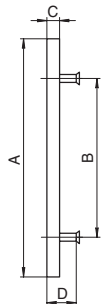

РУЧКИ ДВЕРНЫЕ ИЗ НЕРЖАВЕЮЩЕЙ СТАЛИ

2010/1

DMD 112
SSS, PSS

Габариты (mm)	A	B	C	D
32x600	600	400	32	74
38x1000	1000	700	38	82

DMD 104
SSS, PSS
HDL 633 SSS,
PSS, TI

Габариты (mm)	A	B	C	D
25x300	300	200	25	65
32x450	450	300	32	74
32x600	600	400/425	32	74
32x900	900	600	32	74
32x1200	1200	900	32	74
38x2200	2200	1800	38	82
38x1200	1200	900	38	74
38x1800	1800	1500	38	74

Габариты (мм)	A	B	C	D
38x600	600	550	38	85

HD 524
SSS

Габариты (мм)	A	B	C	D
38x800	800	762	38	80

HDL 645
SSS, PSS,
SSS+PSS, TI

Габариты (мм)	A	B	C	D
38x600	600	275	38	80

HDL 655 SSS
PSS, TI

Габариты (мм)	A	B	C	D
38x600	600	275	38	80

DMD 9118
SSS, PSS

Габариты (мм)	A	B	C	D
38x600	600	395	38	84

HDL 639
SSS, PSS, TI

Габариты (mm)	A	B	C	D
32x337	337	305	32	70
32x632	632	600	32	70

HDL 641
SSS, PSS, TI

Габариты (mm)	A	B	C	D
32x632	632	600	32	70

DMD 117
SSS, PSS
HDL 627
SSS, PSS, TI

Габариты (mm)	A	B	C	D
32x632	632	600	32	80
38x600	600	562	38	92
51x600	600	550	51	95
32x337	337	305	32	70

DMD 9025
SSS, PSS

Габариты (mm)	A	B	C	D
38x500	500	330	38	74