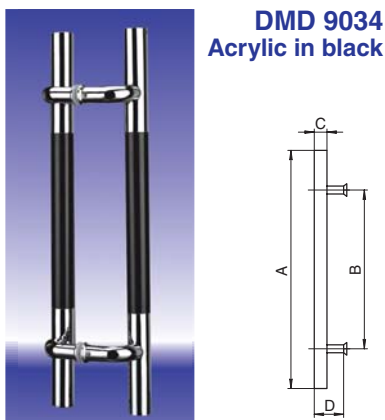

Габариты (mm)	A	B	C	D
38x540	540	285	38	75

DMD 195
Acrylic in black

Габариты (mm)	A	B	C	D
38x540	540	285	38	75

DMD 174
Acrylic

Габариты (mm)	A	B	C	D
38x600	600	400	38	83

DMD 9034
Acrylic in black

Габариты (mm)	A	B	C	D
38x600	600	400	38	74