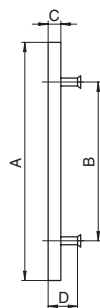

РУЧКИ ДВЕРНЫЕ ИЗ НЕРЖАВЕЮЩЕЙ СТАЛИ

2010/1

DMD 112
SSS, PSS

Габариты (mm)	A	B	C	D
32x600	600	400	32	74
38x1000	1000	700	38	82

DMD 104
SSS, PSS
HDL 633 SSS,
PSS, TI

Габариты (mm)	A	B	C	D
25x300	300	200	25	65
32x450	450	300	32	74
32x600	600	400/425	32	74
32x900	900	600	32	74
32x1200	1200	900	32	74
38x2200	2200	1800	38	82
38x1200	1200	900	38	74
38x1800	1800	1500	38	74

DMD 9025
Pterocarpus

Габариты (mm)	A	B	C	D
45x600	600	510	45	63

HD 445
AMB+PS

Габариты (mm)	A	B	C	D
38x1200	1200	800	38	75

HD 332
RB

Габариты (mm)	A	B	C	D
38x800	800	568	38	100

DMD 614
Antique brass plated

Габариты (mm)	A	B	C	D
76x280	280	150	76	56

DMD 615
Antique brass plated

Габариты (mm)	A	B	C	D
110x265	265	150	110	58

HD 465
GB

Габариты (mm)	A	B	C	D
38x1390	1390	536x536	38	95

DMD 610
Antique brass plated

Габариты (mm)	A	B	C	D
51x950	950	520	51	80

DMD 618
Antique brass plated

Габариты (mm)	A	B	C	D
51x1000	1000	560	51	120

DMD 619
Golden finish

Габариты (mm)	A	B	C	D
51x900	900	580	51	130

DMD 403 GH
Golden finish

Габариты (mm)	A	B	C	D
38x800	800	673	38	97

HD 268
TI

Габариты (mm)	A	B	C	D
51x1000	1000	615	51	95