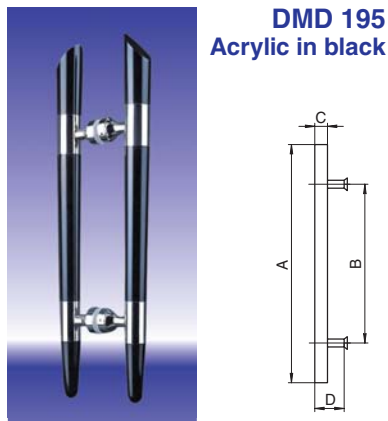

Габариты (mm)	A	B	C	D
38x540	540	285	38	75

DMD 195
Acrylic in black

Габариты (mm)	A	B	C	D
38x540	540	285	38	75

DMD 174
Acrylic

Габариты (mm)	A	B	C	D
38x600	600	400	38	83

DMD 9034
Acrylic in black

Габариты (mm)	A	B	C	D
38x600	600	400	38	74