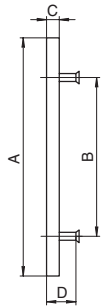

РУЧКИ ДВЕРНЫЕ ИЗ НЕРЖАВЕЮЩЕЙ СТАЛИ

2010/1

DMD 112
SSS, PSS

Габариты (mm)	A	B	C	D
32x600	600	400	32	74
38x1000	1000	700	38	82

DMD 104
SSS, PSS
HDL 633 SSS,
PSS, TI

Габариты (mm)	A	B	C	D
25x300	300	200	25	65
32x450	450	300	32	74
32x600	600	400/425	32	74
32x900	900	600	32	74
32x1200	1200	900	32	74
38x2200	2200	1800	38	82
38x1200	1200	900	38	74
38x1800	1800	1500	38	74

Габариты (mm)	A	B	C	D
38x540	540	285	38	75

DMD 195
Acrylic in black

Габариты (mm)	A	B	C	D
38x540	540	285	38	75

DMD 174
Acrylic

Габариты (mm)	A	B	C	D
38x600	600	400	38	83

DMD 9034
Acrylic in black

Габариты (mm)	A	B	C	D
38x600	600	400	38	74

DMD 198
Acrylic in black

Габариты (mm)	A	B	C	D
38x1300	1300	1265	38	77

DMD 299
Black Walnut

Габариты (mm)	A	B	C	D
51x1000	1000	968	51	78

DMD 410 GH
Black Walnut

Габариты (mm)	A	B	C	D
38x800	800	610	38	64

DMD 426
Pterocarpus

Габариты (mm)	A	B	C	D
38x1000	1000	950	38	75

DMD 428
Black Walnut

Габариты (mm)	A	B	C	D
38x800	800	550	38	75

DMD 202
Black Walnut

Габариты (mm)	A	B	C	D
45x600	600	575	45	63

DMD 205
Black Walnut

Габариты (mm)	A	B	C	D
38x600	600	560	38	85