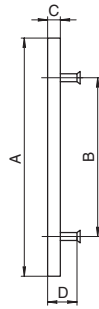

РУЧКИ ДВЕРНЫЕ ИЗ НЕРЖАВЕЮЩЕЙ СТАЛИ

2010/1

DMD 112
SSS, PSS

Габариты (mm)	A	B	C	D
32x600	600	400	32	74
38x1000	1000	700	38	82

DMD 104
SSS, PSS
HDL 633 SSS,
PSS, TI

Габариты (mm)	A	B	C	D
25x300	300	200	25	65
32x450	450	300	32	74
32x600	600	400/425	32	74
32x900	900	600	32	74
32x1200	1200	900	32	74
38x2200	2200	1800	38	82
38x1200	1200	900	38	74
38x1800	1800	1500	38	74

DMD 9025
Pterocarpus

Габариты (mm)	A	B	C	D
45x600	600	510	45	63

HD 445
AMB+PS

Габариты (mm)	A	B	C	D
38x1200	1200	800	38	75

HD 332
RB

Габариты (mm)	A	B	C	D
38x800	800	568	38	100

DMD 614
Antique brass plated

Габариты (mm)	A	B	C	D
76x280	280	150	76	56

DMD 615
Antique brass plated

Габариты (mm)	A	B	C	D
110x265	265	150	110	58

HD 465
GB

Габариты (mm)	A	B	C	D
38x1390	1390	536x536	38	95

DMD 610
Antique brass plated

Габариты (mm)	A	B	C	D
51x950	950	520	51	80

DMD 618
Antique brass plated

Габариты (mm)	A	B	C	D
51x1000	1000	560	51	120

DMD 619
Golden finish

Габариты (mm)	A	B	C	D
51x900	900	580	51	130

DMD 403 GH
Golden finish

Габариты (mm)	A	B	C	D
38x800	800	673	38	97

HD 268
TI

Габариты (mm)	A	B	C	D
51x1000	1000	615	51	95