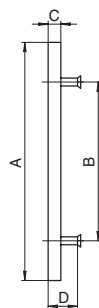

РУЧКИ ДВЕРНЫЕ ИЗ НЕРЖАВЕЮЩЕЙ СТАЛИ

2010/1

DMD 112
SSS, PSS

Габариты (mm)	A	B	C	D
32x600	600	400	32	74
38x1000	1000	700	38	82

DMD 104
SSS, PSS
HDL 633 SSS,
PSS, TI

Габариты (mm)	A	B	C	D
25x300	300	200	25	65
32x450	450	300	32	74
32x600	600	400/425	32	74
32x900	900	600	32	74
32x1200	1200	900	32	74
38x2200	2200	1800	38	82
38x1200	1200	900	38	74
38x1800	1800	1500	38	74

DMD 9025
Pterocarpus

Габариты (mm)	A	B	C	D
45x600	600	510	45	63

HD 445
AMB+PS

Габариты (mm)	A	B	C	D
38x1200	1200	800	38	75

HD 332
RB

Габариты (mm)	A	B	C	D
38x800	800	568	38	100

DMD 614
Antique brass plated

Габариты (mm)	A	B	C	D
76x280	280	150	76	56

DMD 615
Antique brass plated

Габариты (mm)	A	B	C	D
110x265	265	150	110	58

HD 465
GB

Габариты (mm)	A	B	C	D
38x1390	1390	536x536	38	95

DMD 610
Antique brass plated

Габариты (mm)	A	B	C	D
51x950	950	520	51	80

DMD 618
Antique brass plated

Габариты (mm)	A	B	C	D
51x1000	1000	560	51	120

DMD 619
Golden finish

Габариты (mm)	A	B	C	D
51x900	900	580	51	130

DMD 403 GH
Golden finish

Габариты (mm)	A	B	C	D
38x800	800	673	38	97

HD 268
TI

Габариты (mm)	A	B	C	D
51x1000	1000	615	51	95