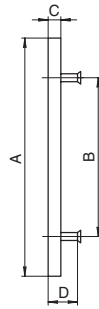

РУЧКИ ДВЕРНЫЕ ИЗ НЕРЖАВЕЮЩЕЙ СТАЛИ

2010/1

DMD 112
SSS, PSS

Габариты (mm)	A	B	C	D
32x600	600	400	32	74
38x1000	1000	700	38	82

DMD 104
SSS, PSS
HDL 633 SSS,
PSS, TI

Габариты (mm)	A	B	C	D
25x300	300	200	25	65
32x450	450	300	32	74
32x600	600	400/425	32	74
32x900	900	600	32	74
32x1200	1200	900	32	74
38x2200	2200	1800	38	82
38x1200	1200	900	38	74
38x1800	1800	1500	38	74

DMD 9025
Pterocarpus

Габариты (mm)	A	B	C	D
45x600	600	510	45	63

HD 445
AMB+PS

Габариты (mm)	A	B	C	D
38x1200	1200	800	38	75

HD 332
RB

Габариты (mm)	A	B	C	D
38x800	800	568	38	100

DMD 614
Antique brass plated

Габариты (mm)	A	B	C	D
76x280	280	150	76	56

DMD 615
Antique brass plated

Габариты (mm)	A	B	C	D
110x265	265	150	110	58

HD 465
GB

Габариты (mm)	A	B	C	D
38x1390	1390	536x536	38	95

DMD 610
Antique brass plated

Габариты (mm)	A	B	C	D
51x950	950	520	51	80

DMD 618
Antique brass plated

Габариты (mm)	A	B	C	D
51x1000	1000	560	51	120

DMD 619
Golden finish

Габариты (mm)	A	B	C	D
51x900	900	580	51	130

DMD 403 GH
Golden finish

Габариты (mm)	A	B	C	D
38x800	800	673	38	97

HD 268
TI

Габариты (mm)	A	B	C	D
51x1000	1000	615	51	95