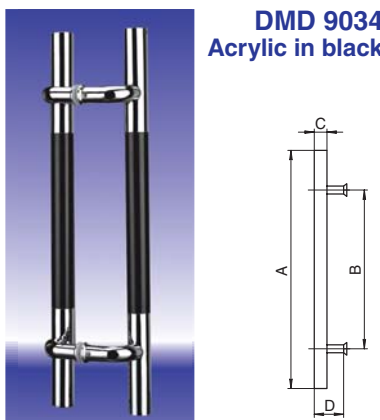

Габариты (mm)	A	B	C	D
38x540	540	285	38	75

DMD 195
Acrylic in black

Габариты (mm)	A	B	C	D
38x540	540	285	38	75

DMD 174
Acrylic

Габариты (mm)	A	B	C	D
38x600	600	400	38	83

DMD 9034
Acrylic in black

Габариты (mm)	A	B	C	D
38x600	600	400	38	74