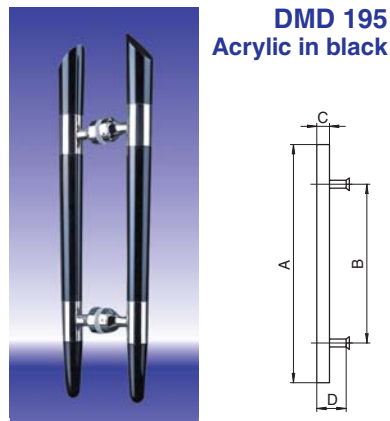

Габариты (mm)	A	B	C	D
38x540	540	285	38	75

DMD 195
Acrylic in black

Габариты (mm)	A	B	C	D
38x540	540	285	38	75

DMD 174
Acrylic

Габариты (mm)	A	B	C	D
38x600	600	400	38	83

DMD 9034
Acrylic in black

Габариты (mm)	A	B	C	D
38x600	600	400	38	74