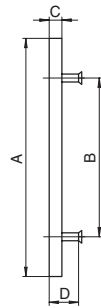

РУЧКИ ДВЕРНЫЕ ИЗ НЕРЖАВЕЮЩЕЙ СТАЛИ

2010/1

DMD 112
SSS, PSS

Габариты (mm)	A	B	C	D
32x600	600	400	32	74
38x1000	1000	700	38	82

DMD 104
SSS, PSS
HDL 633 SSS,
PSS, TI

Габариты (mm)	A	B	C	D
25x300	300	200	25	65
32x450	450	300	32	74
32x600	600	400/425	32	74
32x900	900	600	32	74
32x1200	1200	900	32	74
38x2200	2200	1800	38	82
38x1200	1200	900	38	74
38x1800	1800	1500	38	74

DMD HL001SS
SSS
SA8200B-1
SSS

Габариты (мм)	A	B	C	D
25x1345	1345	850*295	25	85
25x1340	1340	850*290	25	85

DMD 408 GH
SSS,PSS

Габариты (мм)	A	B	C	D
38x1200	1200	900	38	80
38x1000	1000	700	38	80

DMD 218
SSS,PSS

DMD 9025
Pterocarpus

Габариты (mm)	A	B	C	D
45x600	600	510	45	63

HD 445
AMB+PS

Габариты (mm)	A	B	C	D
38x1200	1200	800	38	75

HD 332
RB

Габариты (mm)	A	B	C	D
38x800	800	568	38	100

DMD 614
Antique brass plated

Габариты (mm)	A	B	C	D
76x280	280	150	76	56

DMD 615
Antique brass plated

Габариты (mm)	A	B	C	D
110x265	265	150	110	58

HD 465
GB

Габариты (mm)	A	B	C	D
38x1390	1390	536x536	38	95

DMD 610
Antique brass plated

Габариты (mm)	A	B	C	D
51x950	950	520	51	80

DMD 618
Antique brass plated