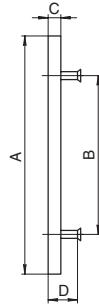

РУЧКИ ДВЕРНЫЕ ИЗ НЕРЖАВЕЮЩЕЙ СТАЛИ

2010/1

DMD 112
SSS, PSS

Габариты (mm)	A	B	C	D
32x600	600	400	32	74
38x1000	1000	700	38	82

DMD 104
SSS, PSS
HDL 633 SSS,
PSS, TI

Габариты (mm)	A	B	C	D
25x300	300	200	25	65
32x450	450	300	32	74
32x600	600	400/425	32	74
32x900	900	600	32	74
32x1200	1200	900	32	74
38x2200	2200	1800	38	82
38x1200	1200	900	38	74
38x1800	1800	1500	38	74

DMD HL001SS
SSS
SA8200B-1
SSS

Габариты (мм)	A	B	C	D
25x1345	1345	850*295	25	85
25x1340	1340	850*290	25	85

DMD 408 GH
SSS,PSS

Габариты (мм)	A	B	C	D
38x1200	1200	900	38	80
38x1000	1000	700	38	80

DMD 218
SSS,PSS

DMD 9025
Pterocarpus

Габариты (mm)	A	B	C	D
45x600	600	510	45	63

HD 445
AMB+PS

Габариты (mm)	A	B	C	D
38x1200	1200	800	38	75

HD 332
RB

Габариты (mm)	A	B	C	D
38x800	800	568	38	100

DMD 614
Antique brass plated

Габариты (mm)	A	B	C	D
76x280	280	150	76	56

DMD 615
Antique brass plated

Габариты (mm)	A	B	C	D
110x265	265	150	110	58

HD 465
GB

Габариты (mm)	A	B	C	D
38x1390	1390	536x536	38	95

DMD 610
Antique brass plated

Габариты (mm)	A	B	C	D
51x950	950	520	51	80

DMD 618
Antique brass plated