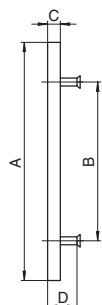

РУЧКИ ДВЕРНЫЕ ИЗ НЕРЖАВЕЮЩЕЙ СТАЛИ

2010/1

DMD 112
SSS, PSS

Габариты (mm)	A	B	C	D
32x600	600	400	32	74
38x1000	1000	700	38	82

DMD 104
SSS, PSS
HDL 633 SSS,
PSS, TI

Габариты (mm)	A	B	C	D
25x300	300	200	25	65
32x450	450	300	32	74
32x600	600	400/425	32	74
32x900	900	600	32	74
32x1200	1200	900	32	74
38x2200	2200	1800	38	82
38x1200	1200	900	38	74
38x1800	1800	1500	38	74

Габариты (mm)	A	B	C	D
38x540	540	285	38	75

DMD 195
Acrylic in black

Габариты (mm)	A	B	C	D
38x540	540	285	38	75

DMD 174
Acrylic

Габариты (mm)	A	B	C	D
38x600	600	400	38	83

DMD 9034
Acrylic in black

Габариты (mm)	A	B	C	D
38x600	600	400	38	74

Габариты (mm)	A	B	C	D
38x1000	1000	950	38	75

DMD 428
Black Walnut

Габариты (mm)	A	B	C	D
38x800	800	550	38	75

DMD 202
Black Walnut

Габариты (mm)	A	B	C	D
45x600	600	575	45	63

DMD 205
Black Walnut

Габариты (mm)	A	B	C	D
38x600	600	560	38	85

DMD 298
Black Walnut

Габариты (mm)	A	B	C	D
38x500	500	350	38	80

DMD 407 GH
Black Walnut

Габариты (mm)	A	B	C	D
38x1000	1000	700	38	80

DMD 430
Black Walnut

Габариты (mm)	A	B	C	D
51x600	600	400	51	60

DMD 9028
Pterocarpus