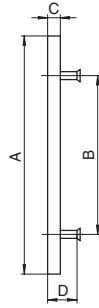

РУЧКИ ДВЕРНЫЕ ИЗ НЕРЖАВЕЮЩЕЙ СТАЛИ

2010/1

DMD 112
SSS, PSS

Габариты (mm)	A	B	C	D
32x600	600	400	32	74
38x1000	1000	700	38	82

DMD 104
SSS, PSS
HDL 633 SSS,
PSS, TI

Габариты (mm)	A	B	C	D
25x300	300	200	25	65
32x450	450	300	32	74
32x600	600	400/425	32	74
32x900	900	600	32	74
32x1200	1200	900	32	74
38x2200	2200	1800	38	82
38x1200	1200	900	38	74
38x1800	1800	1500	38	74

DMD HL001SS
SSS
SA8200B-1
SSS

Габариты (мм)	A	B	C	D
25x1345	1345	850*295	25	85
25x1340	1340	850*290	25	85

DMD 408 GH
SSS,PSS

Габариты (мм)	A	B	C	D
38x1200	1200	900	38	80
38x1000	1000	700	38	80

DMD 218
SSS,PSS

DMD 9025
Pterocarpus

Габариты (mm)	A	B	C	D
45x600	600	510	45	63

HD 445
AMB+PS

Габариты (mm)	A	B	C	D
38x1200	1200	800	38	75

HD 332
RB

Габариты (mm)	A	B	C	D
38x800	800	568	38	100

DMD 614
Antique brass plated

Габариты (mm)	A	B	C	D
76x280	280	150	76	56

DMD 615
Antique brass plated

Габариты (mm)	A	B	C	D
110x265	265	150	110	58

HD 465
GB

Габариты (mm)	A	B	C	D
38x1390	1390	536x536	38	95

DMD 610
Antique brass plated

Габариты (mm)	A	B	C	D
51x950	950	520	51	80

DMD 618
Antique brass plated