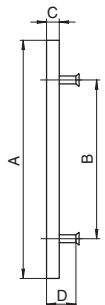

РУЧКИ ДВЕРНЫЕ ИЗ НЕРЖАВЕЮЩЕЙ СТАЛИ

2010/1

DMD 112
SSS, PSS

Габариты (mm)	A	B	C	D
32x600	600	400	32	74
38x1000	1000	700	38	82

DMD 104
SSS, PSS
HDL 633 SSS,
PSS, TI

Габариты (mm)	A	B	C	D
25x300	300	200	25	65
32x450	450	300	32	74
32x600	600	400/425	32	74
32x900	900	600	32	74
32x1200	1200	900	32	74
38x2200	2200	1800	38	82
38x1200	1200	900	38	74
38x1800	1800	1500	38	74

DMD HL001SS
SSS
SA8200B-1
SSS

Габариты (мм)	A	B	C	D
25x1345	1345	850*295	25	85
25x1340	1340	850*290	25	85

DMD 408 GH
SSS,PSS

Габариты (мм)	A	B	C	D
38x1200	1200	900	38	80
38x1000	1000	700	38	80

DMD 218
SSS,PSS

Габариты (мм)	A	B	C	D
38x600	600	550	38	85

HD 524
SSS

Габариты (мм)	A	B	C	D
38x800	800	762	38	80

HDL 645
SSS, PSS,
SSS+PSS, TI

Габариты (мм)	A	B	C	D
38x600	600	275	38	80

HDL 655 SSS
PSS, TI

Габариты (мм)	A	B	C	D
38x600	600	275	38	80

DMD 9118
SSS, PSS

Габариты (мм)	A	B	C	D
38x600	600	395	38	84

HDL 639
SSS, PSS, TI

Габариты (mm)	A	B	C	D
32x337	337	305	32	70
32x632	632	600	32	70

HDL 641
SSS, PSS, TI

Габариты (mm)	A	B	C	D
32x632	632	600	32	70