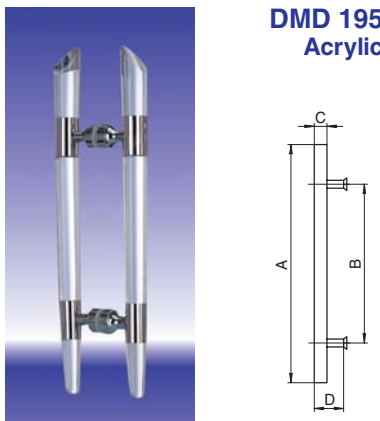

DMD 195
Acrylic

Габариты (mm)	A	B	C	D
38x540	540	285	38	75