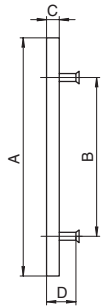

РУЧКИ ДВЕРНЫЕ ИЗ НЕРЖАВЕЮЩЕЙ СТАЛИ

2010/1

DMD 112
SSS, PSS

Габариты (mm)	A	B	C	D
32x600	600	400	32	74
38x1000	1000	700	38	82

DMD 104
SSS, PSS
HDL 633 SSS,
PSS, TI

Габариты (mm)	A	B	C	D
25x300	300	200	25	65
32x450	450	300	32	74
32x600	600	400/425	32	74
32x900	900	600	32	74
32x1200	1200	900	32	74
38x2200	2200	1800	38	82
38x1200	1200	900	38	74
38x1800	1800	1500	38	74

DMD HL001SS
SSS
SA8200B-1
SSS

Габариты (мм)	A	B	C	D
25x1345	1345	850*295	25	85
25x1340	1340	850*290	25	85

DMD 408 GH
SSS,PSS

Габариты (мм)	A	B	C	D
38x1200	1200	900	38	80
38x1000	1000	700	38	80

DMD 218
SSS,PSS

DMD 9025
Pterocarpus

Габариты (mm)	A	B	C	D
45x600	600	510	45	63

HD 445
AMB+PS

Габариты (mm)	A	B	C	D
38x1200	1200	800	38	75

HD 332
RB

Габариты (mm)	A	B	C	D
38x800	800	568	38	100

DMD 614
Antique brass plated

Габариты (mm)	A	B	C	D
76x280	280	150	76	56

DMD 615
Antique brass plated

Габариты (mm)	A	B	C	D
110x265	265	150	110	58

HD 465
GB

Габариты (mm)	A	B	C	D
38x1390	1390	536x536	38	95

DMD 610
Antique brass plated

Габариты (mm)	A	B	C	D
51x950	950	520	51	80

DMD 618
Antique brass plated