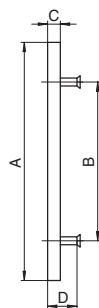

РУЧКИ ДВЕРНЫЕ ИЗ НЕРЖАВЕЮЩЕЙ СТАЛИ

2010/1

DMD 112
SSS, PSS

Габариты (mm)	A	B	C	D
32x600	600	400	32	74
38x1000	1000	700	38	82

DMD 104
SSS, PSS
HDL 633 SSS,
PSS, TI

Габариты (mm)	A	B	C	D
25x300	300	200	25	65
32x450	450	300	32	74
32x600	600	400/425	32	74
32x900	900	600	32	74
32x1200	1200	900	32	74
38x2200	2200	1800	38	82
38x1200	1200	900	38	74
38x1800	1800	1500	38	74

DMD 9025
Pterocarpus

Габариты (mm)	A	B	C	D
45x600	600	510	45	63

HD 445
AMB+PS

Габариты (mm)	A	B	C	D
38x1200	1200	800	38	75

HD 332
RB

Габариты (mm)	A	B	C	D
38x800	800	568	38	100

DMD 614
Antique brass plated

Габариты (mm)	A	B	C	D
76x280	280	150	76	56

DMD 615
Antique brass plated

Габариты (mm)	A	B	C	D
110x265	265	150	110	58

HD 465
GB

Габариты (mm)	A	B	C	D
38x1390	1390	536x536	38	95

DMD 610
Antique brass plated

Габариты (mm)	A	B	C	D
51x950	950	520	51	80

DMD 618
Antique brass plated

Габариты (mm)	A	B	C	D
51x1000	1000	560	51	120

DMD 619
Golden finish

Габариты (mm)	A	B	C	D
51x900	900	580	51	130

DMD 403 GH
Golden finish

Габариты (mm)	A	B	C	D
38x800	800	673	38	97

HD 268
TI

Габариты (mm)	A	B	C	D
51x1000	1000	615	51	95