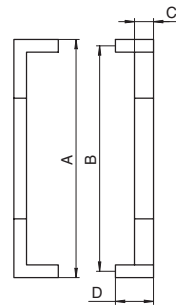

Габариты (mm)	A	B	C	D
38x540	540	285	38	75

DMD 195
Acrylic in black

Габариты (mm)	A	B	C	D
38x540	540	285	38	75

DMD 174
Acrylic

Габариты (mm)	A	B	C	D
38x600	600	400	38	83

DMD 9034
Acrylic in black

Габариты (mm)	A	B	C	D
38x600	600	400	38	74

DMD 198
Acrylic in black

Габариты (mm)	A	B	C	D
38x1300	1300	1265	38	77

DMD 299
Black Walnut

Габариты (mm)	A	B	C	D
51x1000	1000	968	51	78

DMD 410 GH
Black Walnut

Габариты (mm)	A	B	C	D
38x800	800	610	38	64

DMD 426
Pterocarpus

Габариты (mm)	A	B	C	D
38x1000	1000	950	38	75

DMD 428
Black Walnut

Габариты (mm)	A	B	C	D
38x800	800	550	38	75

DMD 202
Black Walnut

Габариты (mm)	A	B	C	D
45x600	600	575	45	63

DMD 205
Black Walnut

Габариты (mm)	A	B	C	D
38x600	600	560	38	85

DMD 298
Black Walnut

Габариты (mm)	A	B	C	D
38x500	500	350	38	80

DMD 407 GH
Black Walnut

Габариты (mm)	A	B	C	D
38x1000	1000	700	38	80

DMD 430
Black Walnut

Габариты (mm)	A	B	C	D
51x600	600	400	51	60

DMD 9028
Pterocarpus