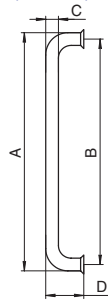

DMD HL001SS
SSS
SA8200B-1
SSS

Габариты (мм)	A	B	C	D
25x1345	1345	850*295	25	85
25x1340	1340	850*290	25	85

DMD 408 GH
SSS,PSS

Габариты (мм)	A	B	C	D
38x1200	1200	900	38	80
38x1000	1000	700	38	80

DMD 218
SSS,PSS

Габариты (мм)	A	B	C	D
38x600	600	550	38	85

HD 524
SSS

Габариты (мм)	A	B	C	D
38x800	800	762	38	80

HDL 645
SSS, PSS,
SSS+PSS, TI

Габариты (мм)	A	B	C	D
38x600	600	275	38	80

HDL 655 SSS
PSS, TI

Габариты (мм)	A	B	C	D
38x600	600	275	38	80

DMD 9118
SSS, PSS

Габариты (мм)	A	B	C	D
38x600	600	395	38	84

HDL 639
SSS, PSS, TI

Габариты (mm)	A	B	C	D
32x337	337	305	32	70
32x632	632	600	32	70

HDL 641
SSS, PSS, TI

Габариты (mm)	A	B	C	D
32x632	632	600	32	70

DMD 117
SSS, PSS
HDL 627
SSS, PSS, TI

Габариты (mm)	A	B	C	D
32x632	632	600	32	80
38x600	600	562	38	92
51x600	600	550	51	95
32x337	337	305	32	70

DMD 9025
SSS, PSS

Габариты (mm)	A	B	C	D
38x500	500	330	38	74