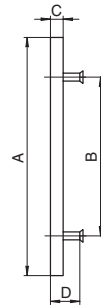

РУЧКИ ДВЕРНЫЕ ИЗ НЕРЖАВЕЮЩЕЙ СТАЛИ

2010/1

DMD 112
SSS, PSS

Габариты (mm)	A	B	C	D
32x600	600	400	32	74
38x1000	1000	700	38	82

DMD 104
SSS, PSS
HDL 633 SSS,
PSS, TI

Габариты (mm)	A	B	C	D
25x300	300	200	25	65
32x450	450	300	32	74
32x600	600	400/425	32	74
32x900	900	600	32	74
32x1200	1200	900	32	74
38x2200	2200	1800	38	82
38x1200	1200	900	38	74
38x1800	1800	1500	38	74

Габариты (mm)	A	B	C	D
38x540	540	285	38	75

DMD 195
Acrylic in black

Габариты (mm)	A	B	C	D
38x540	540	285	38	75

DMD 174
Acrylic

Габариты (mm)	A	B	C	D
38x600	600	400	38	83

DMD 9034
Acrylic in black

Габариты (mm)	A	B	C	D
38x600	600	400	38	74

Габариты (mm)	A	B	C	D
51x700	700	470	51	72

DMD 401 GH
Black Walnut

Габариты (mm)	A	B	C	D
38x1000	1000	550	38	93

DMD 402 GH
Black Walnut

Габариты (mm)	A	B	C	D
38x1000	1000	550	38	93

DMD 9017
Black Walnut

Габариты (mm)	A	B	C	D
38x500	500	330	38	68

DMD 9025
Pterocarpus

Габариты (mm)	A	B	C	D
45x600	600	510	45	63

HD 445
AMB+PS

Габариты (mm)	A	B	C	D
38x1200	1200	800	38	75

HD 332
RB

Габариты (mm)	A	B	C	D
38x800	800	568	38	100

DMD 614
Antique brass plated

Габариты (mm)	A	B	C	D
76x280	280	150	76	56