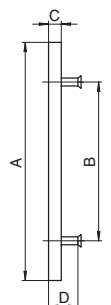

Габариты (mm)	A	B	C	D
38x540	540	285	38	75

DMD 195
Acrylic in black

Габариты (mm)	A	B	C	D
38x540	540	285	38	75

DMD 174
Acrylic

Габариты (mm)	A	B	C	D
38x600	600	400	38	83

DMD 9034
Acrylic in black

Габариты (mm)	A	B	C	D
38x600	600	400	38	74

Габариты (mm)	A	B	C	D
38x1000	1000	950	38	75

DMD 428
Black Walnut

Габариты (mm)	A	B	C	D
38x800	800	550	38	75

DMD 202
Black Walnut

Габариты (mm)	A	B	C	D
45x600	600	575	45	63

DMD 205
Black Walnut

Габариты (mm)	A	B	C	D
38x600	600	560	38	85

DMD 298
Black Walnut

Габариты (mm)	A	B	C	D
38x500	500	350	38	80

DMD 407 GH
Black Walnut

Габариты (mm)	A	B	C	D
38x1000	1000	700	38	80

DMD 430
Black Walnut

Габариты (mm)	A	B	C	D
51x600	600	400	51	60

DMD 9028
Pterocarpus

Габариты (mm)	A	B	C	D
51x700	700	470	51	72

DMD 401 GH
Black Walnut

Габариты (mm)	A	B	C	D
38x1000	1000	550	38	93

DMD 402 GH
Black Walnut

Габариты (mm)	A	B	C	D
38x1000	1000	550	38	93

DMD 9017
Black Walnut

Габариты (mm)	A	B	C	D
38x500	500	330	38	68