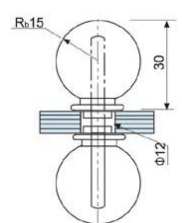

HDL 630
SSS, PSS, TI

Габариты (mm)	A	B	C	D
32x337	337	305	32	85

HDL 628
SSS, PSS, TI

Габариты (mm)	A	B	C	D
32x632	632	600	32	85
25x325	325	300	25	78
32x332	332	300	32	85
32x337	337	305	32	85

PH 226
SSS, PSS

Габариты (mm)	A	B	C	D
25x200	200	100	25	80

TL 609
SSS
SA8600A-10
SSS

TL 612
SSS
SA8600A-12
SSS

HDL 691
CP, SC, TI

HDL 692
CP, SC, TI

HDL 693
CP, SC, TI

HDL 695
CP, SC, TI

HDL 696
CP, SC, TI

HDL 698
CP, SC, TI

DMD 130
Acrylic

Габариты (mm)	A	B	C	D
φ200	200	25	25	60

DMD 130
Acrylic

Габариты (mm)	A	B	C	D
200x200	200	25	25	63

DMD 201
Acrylic in black

Габариты (mm)	A	B	C	D
38x700	700	560	38	80

DMD 195
Acrylic

Габариты (mm)	A	B	C	D
38x540	540	285	38	75

DMD 195
Acrylic in black

Габариты (mm)	A	B	C	D
38x540	540	285	38	75

DMD 174
Acrylic

Габариты (mm)	A	B	C	D
38x600	600	400	38	83

DMD 9034
Acrylic in black

Габариты (mm)	A	B	C	D
38x600	600	400	38	74