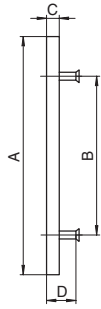

РУЧКИ ДВЕРНЫЕ ИЗ НЕРЖАВЕЮЩЕЙ СТАЛИ

2010/1

DMD 112
SSS, PSS

Габариты (mm)	A	B	C	D
32x600	600	400	32	74
38x1000	1000	700	38	82

DMD 104
SSS, PSS
HDL 633 SSS,
PSS, TI

Габариты (mm)	A	B	C	D
25x300	300	200	25	65
32x450	450	300	32	74
32x600	600	400/425	32	74
32x900	900	600	32	74
32x1200	1200	900	32	74
38x2200	2200	1800	38	82
38x1200	1200	900	38	74
38x1800	1800	1500	38	74

DMD 9025
Pterocarpus

Габариты (mm)	A	B	C	D
45x600	600	510	45	63

HD 445
AMB+PS

Габариты (mm)	A	B	C	D
38x1200	1200	800	38	75

HD 332
RB

Габариты (mm)	A	B	C	D
38x800	800	568	38	100

DMD 614
Antique brass plated

Габариты (mm)	A	B	C	D
76x280	280	150	76	56

DMD 615
Antique brass plated

Габариты (mm)	A	B	C	D
110x265	265	150	110	58

HD 465
GB

Габариты (mm)	A	B	C	D
38x1390	1390	536x536	38	95

DMD 610
Antique brass plated

Габариты (mm)	A	B	C	D
51x950	950	520	51	80

DMD 618
Antique brass plated

Габариты (mm)	A	B	C	D
51x1000	1000	560	51	120

DMD 619
Golden finish

Габариты (mm)	A	B	C	D
51x900	900	580	51	130

DMD 403 GH
Golden finish

Габариты (mm)	A	B	C	D
38x800	800	673	38	97

HD 268
TI

Габариты (mm)	A	B	C	D
51x1000	1000	615	51	95