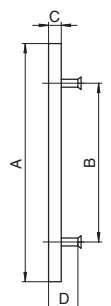

Габариты (mm)	A	B	C	D
38x540	540	285	38	75

DMD 195
Acrylic in black

Габариты (mm)	A	B	C	D
38x540	540	285	38	75

DMD 174
Acrylic

Габариты (mm)	A	B	C	D
38x600	600	400	38	83

DMD 9034
Acrylic in black

Габариты (mm)	A	B	C	D
38x600	600	400	38	74

Габариты (mm)	A	B	C	D
38x1000	1000	950	38	75

DMD 428
Black Walnut

Габариты (mm)	A	B	C	D
38x800	800	550	38	75

DMD 202
Black Walnut

Габариты (mm)	A	B	C	D
45x600	600	575	45	63

DMD 205
Black Walnut

Габариты (mm)	A	B	C	D
38x600	600	560	38	85

DMD 298
Black Walnut

Габариты (mm)	A	B	C	D
38x500	500	350	38	80

DMD 407 GH
Black Walnut

Габариты (mm)	A	B	C	D
38x1000	1000	700	38	80

DMD 430
Black Walnut

Габариты (mm)	A	B	C	D
51x600	600	400	51	60

DMD 9028
Pterocarpus

Габариты (mm)	A	B	C	D
51x700	700	470	51	72

DMD 401 GH
Black Walnut

Габариты (mm)	A	B	C	D
38x1000	1000	550	38	93

DMD 402 GH
Black Walnut

Габариты (mm)	A	B	C	D
38x1000	1000	550	38	93

DMD 9017
Black Walnut

Габариты (mm)	A	B	C	D
38x500	500	330	38	68